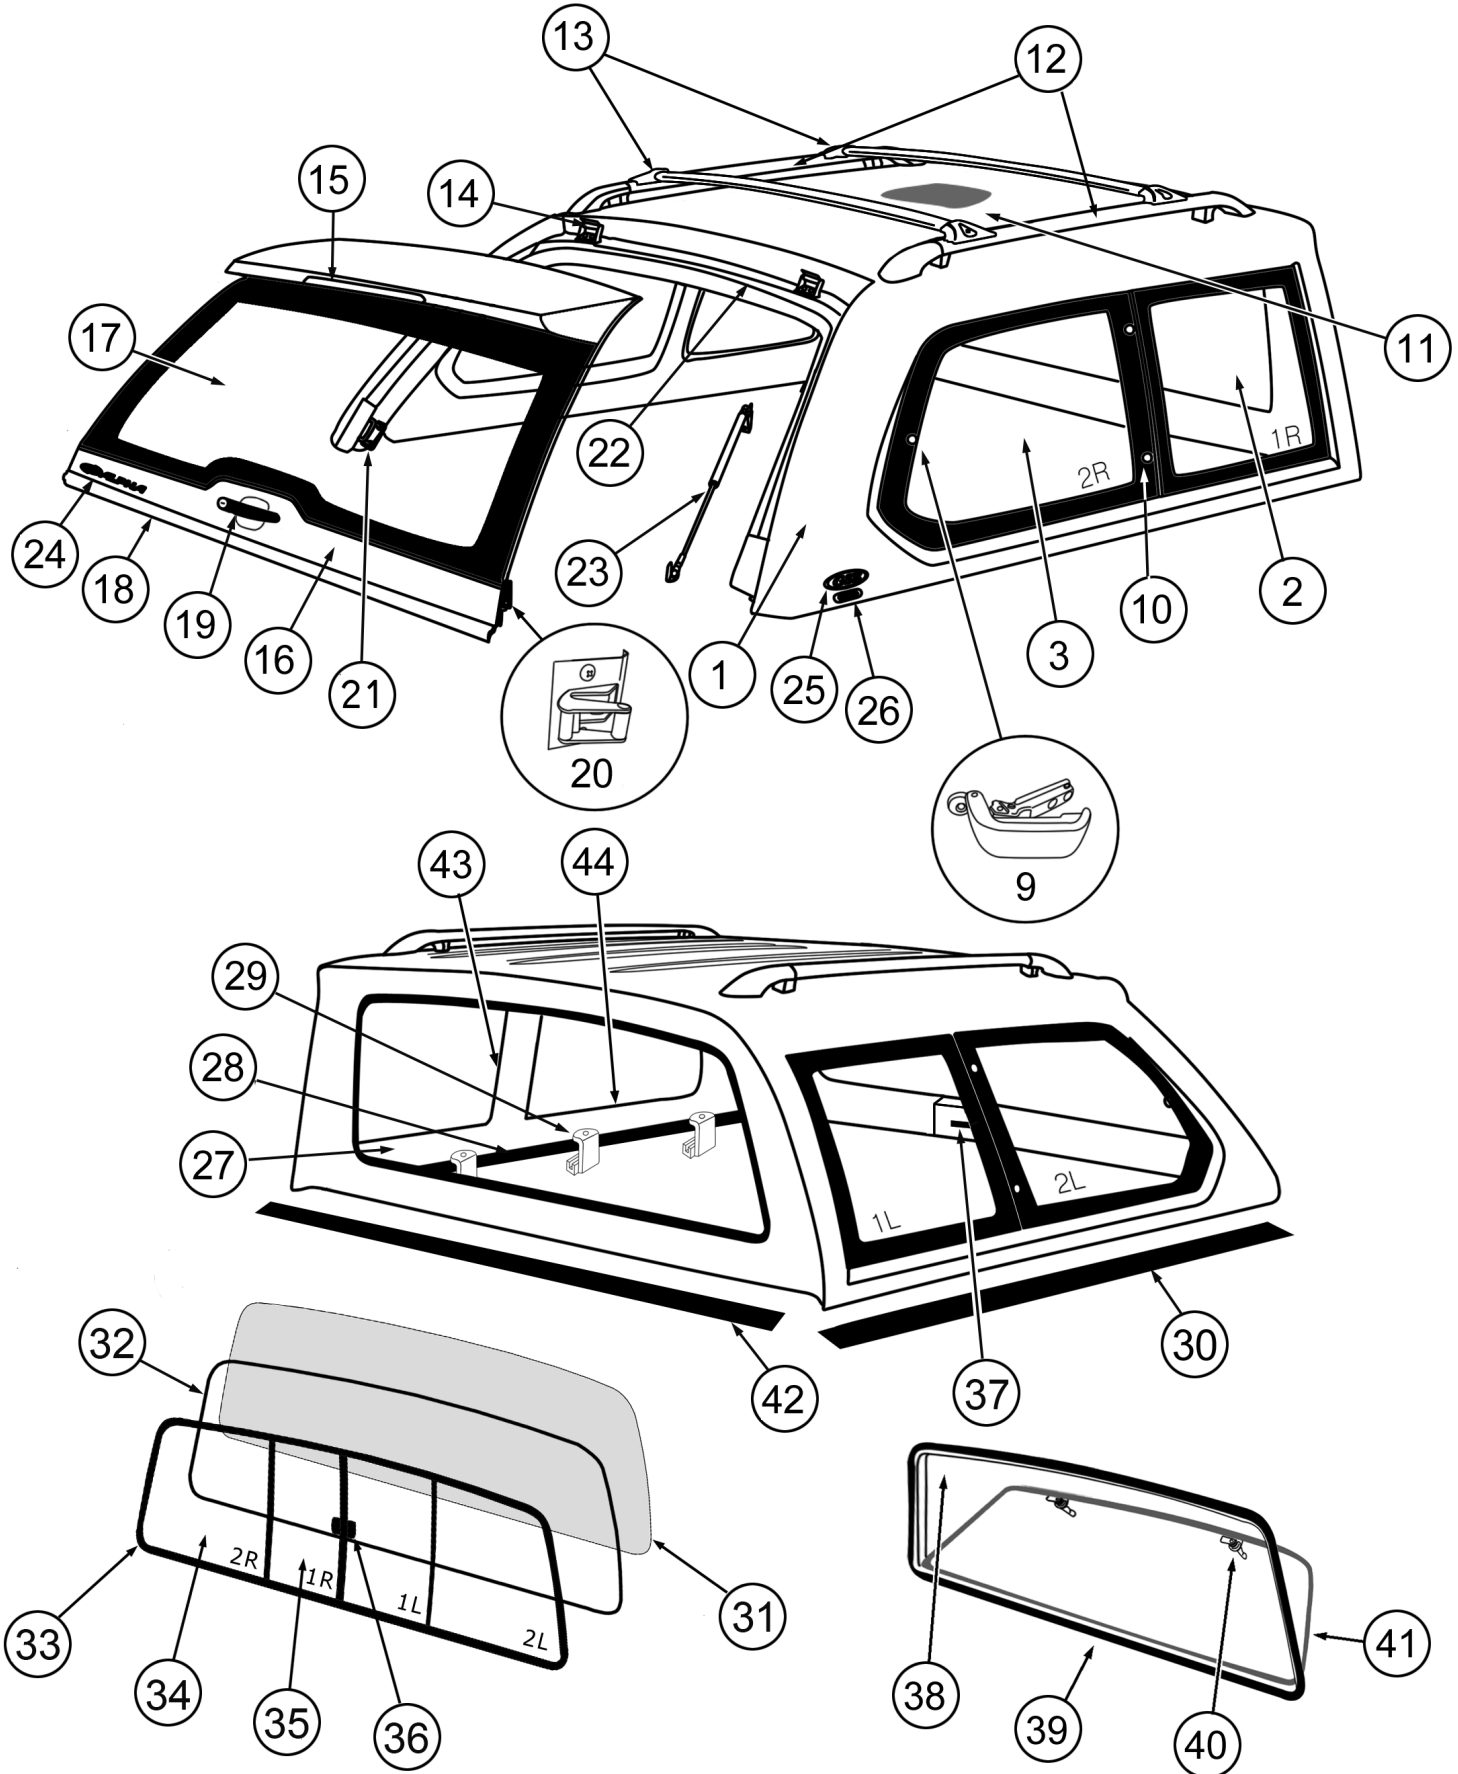

A NAME YOU CAN TRUST

ALPHA INNOVATION CO.,LTD.

1599 Moo1 Theparak Rd, T.Theparak A.Muang, Samutprakarn 10270, THAILAND.

Tel: (66-2) 385-3191, Fax: (66-2) 385-3192, <http://www.alphainnovation.com>

PART LIST FOR GSE CANOPY